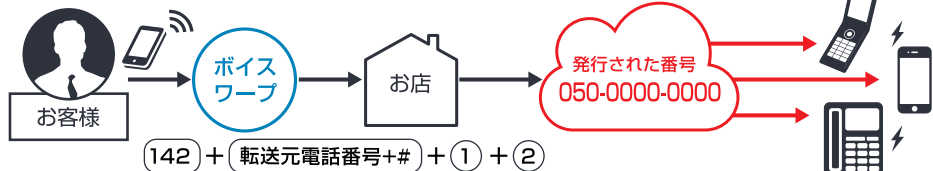

もっと便利に
でんわ転送

現在ボイスワープをお使いの方へ
ボイスワープとみんなにでんわ転送の組み合わせで
もっと快適に電話が受けられます。

ボイスワープを使い始めた理由

- 固定電話への着信を、自分の携帯で受けたいから
- 外に出ることが多いから
- 不特定多数の人に自分の携帯の電話番号は知られたくないから
- 名刺などにはやはり固定電話を載せたいから

ボイスワープの困ったところ

- 基本的に1か所しか転送できないので、切り替えが面倒
- 出先で仕事をして出られないことがある
- 折り返すときは自分の携帯でかけるので、夜中や休日にもかかってくることもある

みんなにでんわ転送なら

- 自分が出られなくても他のスタッフが電話に出してくれる
- 折り返しは発行電話番号(050)でかけることができる
- 転送時間と曜日の設定ができる
- 時間外応答メッセージ

電話番号を変更しないで、みんなに電話転送できます。

すべての着信を転送

無条件転送
(呼び出し音を鳴らさず転送)

今までの電話番号へ発信

一度お店(会社)の電話を
鳴らしてから転送

無応答転送
(一定時間呼び出し音を鳴らしてから転送)

今までの電話番号へ発信

話し中の時だけ転送

話中時転送
(お話し中の時だけ転送)

今までの電話番号へ発信

利用料金

各利用料	価格(税別)	備考
初期費用	0円	—
月基本料	1,500円	申込日に当月分と以後毎月1日にご請求
発着信通信料	固定電話 12円/1分 携帯電話・PHS 29円/1分	毎週日曜に前週7日分の通話費用をご請求
自動応答	2円/回	毎週日曜に前週7日分の通話費用をご請求
着信履歴	0円	基本料金に含まれる