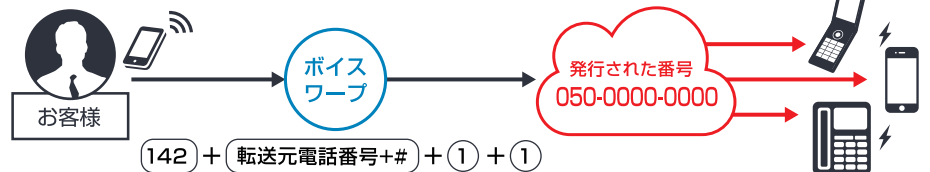

もっと便利に
でんわ転送

現在ボイスワープをお使いの方へ
ボイスワープとみんなにでんわ転送の組み合わせで
もっと快適に電話が受けられます。

ボイスワープを使い始めた理由

- 固定電話への着信を、自分の携帯で受けたいから
- 外に出ることが多いから
- 不特定多数の人に自分の携帯の電話番号は知られたくないから
- 名刺などにはやはり固定電話を載せたいから

ボイスワープの困ったところ

- 基本的に1か所しか転送できないので、切り替えが面倒
- 出先で仕事をして出られないことがある
- 折り返すときは自分の携帯でかけるので、夜中や休日にもかかってくることもある

みんなにでんわ転送なら

- 自分が出られなくても他のスタッフが電話に出してくれる
- 折り返しは発行電話番号(050)でかけることができる
- 転送時間と曜日の設定ができる
- 時間外応答メッセージ

電話番号を変更しないで、みんなに電話転送できます。

すべての着信を転送

無条件転送
(呼び出し音を鳴らさず転送)

今までの電話番号へ発信

一度お店(会社)の電話を
鳴らしてから転送

無応答転送
(一定時間呼び出し音を鳴らしてから転送)

今までの電話番号へ発信

話し中の時だけ転送

話中時転送
(お話し中の時だけ転送)

今までの電話番号へ発信

利用料金

各利用料	価格(税別)	備考
初期費用	0円	—
月基本料	1,500円	申込日に当月分と以後毎月1日にご請求
発着信通信料	固定電話 12円/1分 携帯電話・PHS 29円/1分	毎週日曜に前週7日分の通話費用をご請求
自動応答	2円/回	毎週日曜に前週7日分の通話費用をご請求
着信履歴	0円	基本料金に含まれる