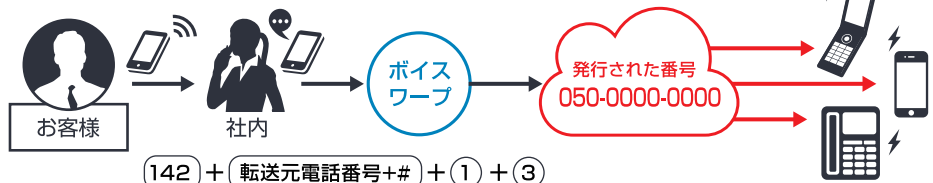

もっと便利に
でんわ転送

現在ボイスワープをお使いの方へ
ボイスワープとみんなにでんわ転送の組み合わせで
もっと快適に電話が受けられます。

ボイスワープを使い始めた理由

- 固定電話への着信を、自分の携帯で受けたいから
- 外に出ることが多いから
- 不特定多数の人に自分の携帯の電話番号は知られたくないから
- 名刺などにはやはり固定電話を載せたいから

ボイスワープの困ったところ

- 基本的に1か所しか転送できないので、切り替えが面倒
- 出先で仕事をして出られないことがある
- 折り返すときは自分の携帯でかけるので、夜中や休日にもかかってくることもある

みんなにでんわ転送なら

- 自分が出られなくても他のスタッフが電話に出してくれる
- 折り返しは発行電話番号(050)でかけることができる
- 転送時間と曜日の設定ができる
- 時間外応答メッセージ

電話番号を変更しないで、みんなに電話転送できます。

すべての着信を転送

無条件転送
(呼び出し音を鳴らさず転送)

今までの電話番号へ発信

一度お店(会社)の電話を
鳴らしてから転送

無応答転送
(一定時間呼び出し音を鳴らしてから転送)

今までの電話番号へ発信

話し中の時だけ転送

話中時転送
(お話し中の時だけ転送)

今までの電話番号へ発信

利用料金

各利用料	価格(税別)	備考
初期費用	0円	—
月基本料	1,500円	申込日に当月分と以後毎月1日にご請求
発着信通信料	固定電話 12円/1分 携帯電話・PHS 29円/1分	毎週日曜に前週7日分の通話費用をご請求
自動応答	2円/回	毎週日曜に前週7日分の通話費用をご請求
着信履歴	0円	基本料金に含まれる